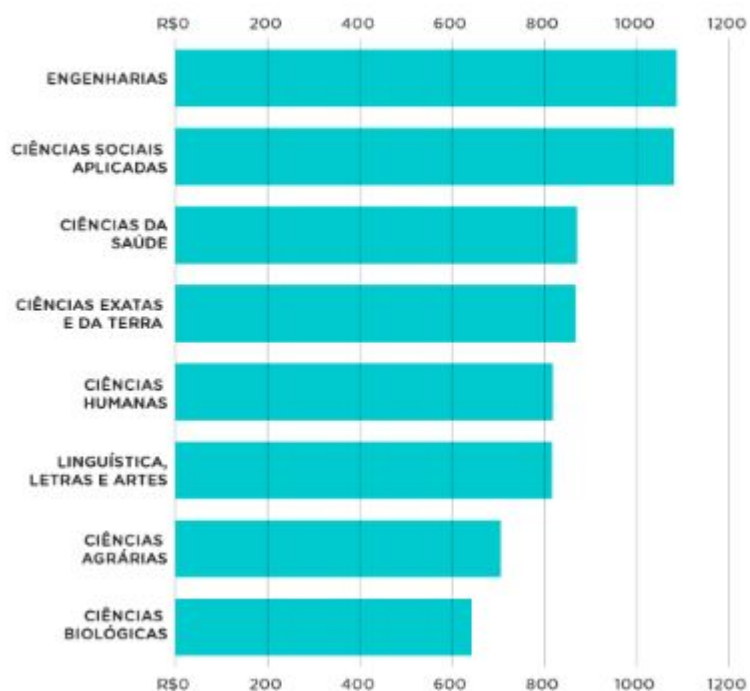

Qual é o perfil dos alunos das universidades federais

Homens são maioria nos cursos superiores de engenharias e ciências exatas. Veja outros indicadores dos alunos das instituições federais

[\(Nexo, 25/08/2016 - acesse no site de origem\)](#)

PROPORÇÃO DE HOMENS E MULHERES POR ÁREA DOS CURSOS

RENDA FAMILIAR PER CAPITA POR ÁREA DOS CURSOS

O QUE OS ESTUDANTES PRETENDEM FAZER APÓS A GRADUAÇÃO

Fontes: Tabela de Áreas do Conhecimento e IV Pesquisa do Perfil Socioeconômico e Cultural dos Estudantes da Graduação das Instituições Federais de Ensino Superior.