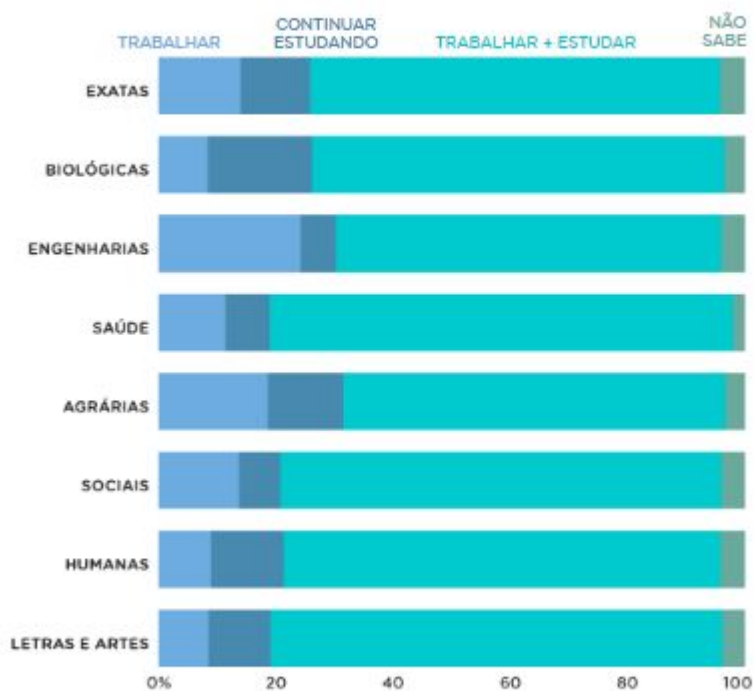

Qual é o perfil dos alunos das universidades federais

Homens são maioria nos cursos superiores de engenharias e ciências exatas. Veja outros indicadores dos alunos das instituições federais

[\(Nexo, 25/08/2016 - acesse no site de origem\)](#)

PROPORÇÃO DE HOMENS E MULHERES POR ÁREA DOS CURSOS

RENDA FAMILIAR PER CAPITA POR ÁREA DOS CURSOS

O QUE OS ESTUDANTES PRETENDEM FAZER APÓS A GRADUAÇÃO

Fontes: Tabela de Áreas do Conhecimento e IV Pesquisa do Perfil Socioeconômico e Cultural dos Estudantes da Graduação das Instituições Federais de Ensino Superior.